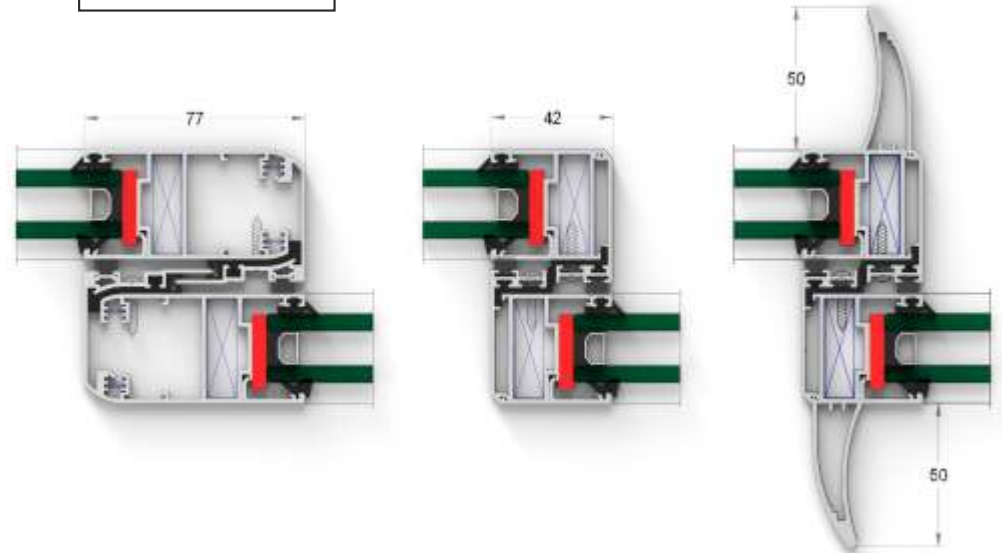

**INTERLOCK
TOP-VIEWS**